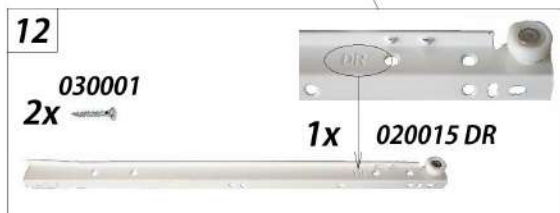

030031  φ 10 s2,5 4x	030033  4,2 * 13 38x
----------------------------------	-------------------------------

4x  050001	2x  050002	1x  050003	1x  050004	1x  050006	1x  050007	1x  S 4
						1x  S 3

**COMFORT 4L , COMFORT 4XL**

010020 1x	020001 1x 	2x 020019 	030004 φ 5 * 30 1x 	030033 4,2 * 13 8x 
--------------	------------------	------------------	------------------------------	------------------------------

\* Входит в комплект стола.  
Included into table set.