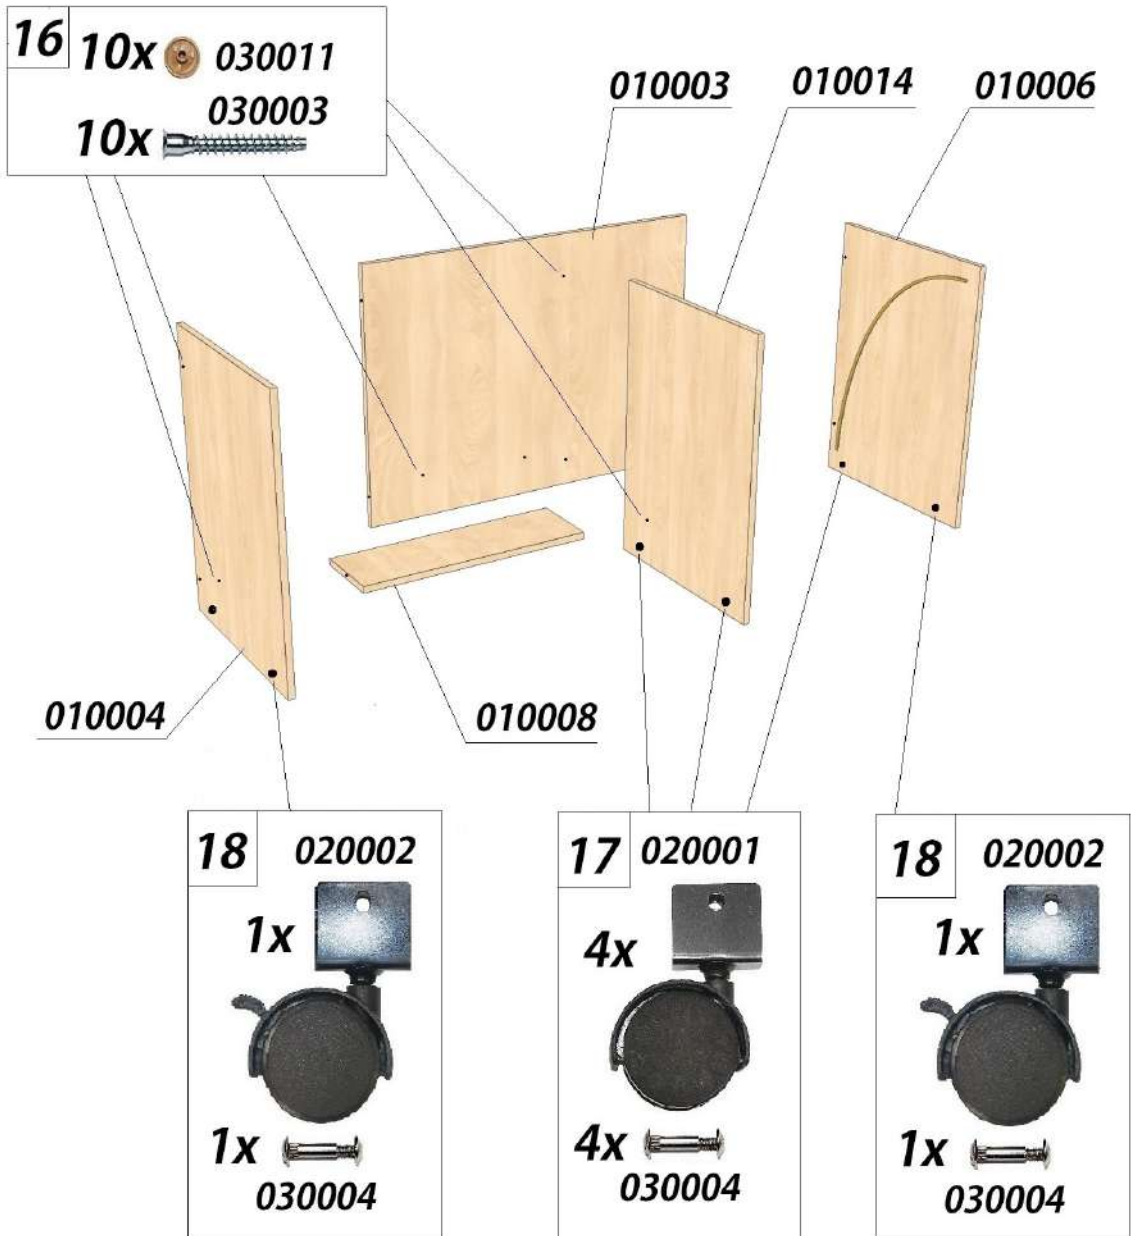

030031  φ 10 s2,5 4x	030033  4,2 * 13 38x
----------------------------------	-------------------------------

4x  050001	2x  050002	1x  050003	1x  050004	1x  050006	1x  050007	1x  S 4
						1x  S 3

**COMFORT 4L , COMFORT 4XL**

010020 1x	020001 1x 	2x 020019 	030004 φ 5 * 30 1x 	030033 4,2 * 13 8x 
--------------	------------------	------------------	------------------------------	------------------------------

\* Входит в комплект стола.  
Included into table set.