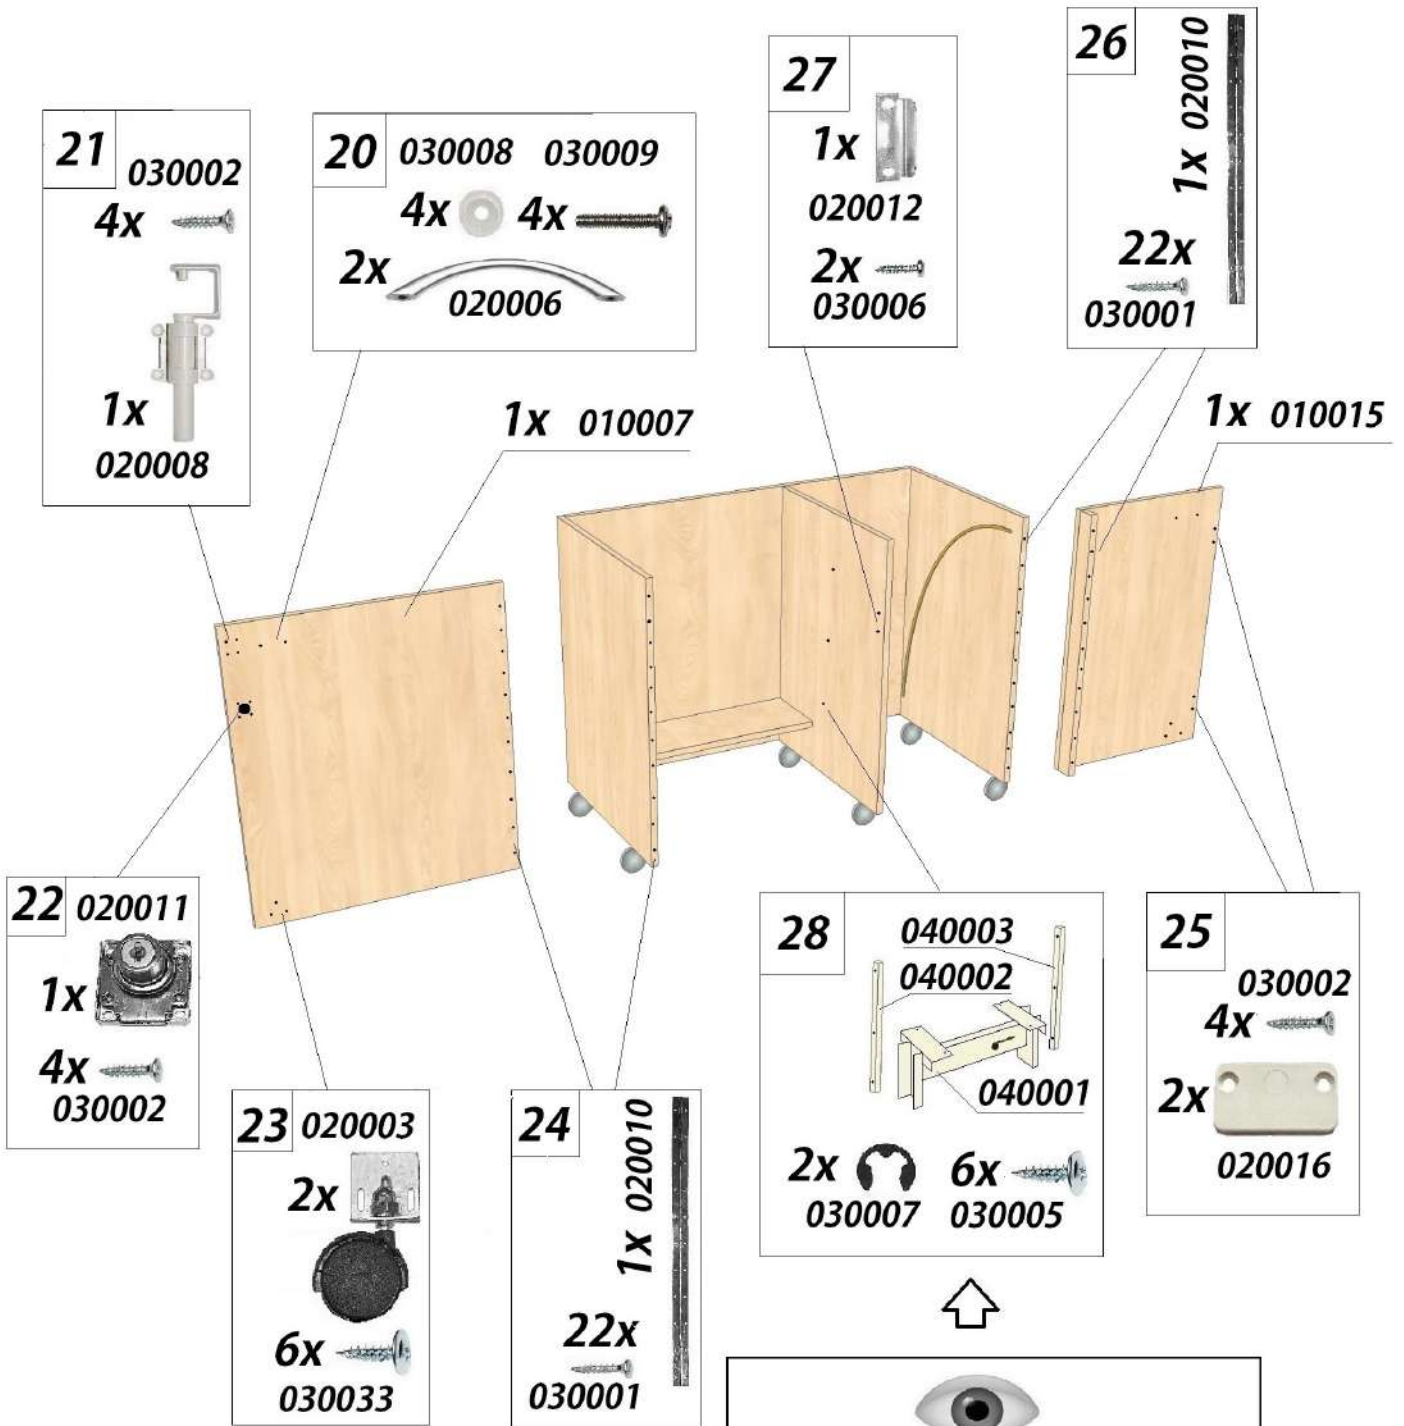

030031  φ 10 s2,5 4x	030033  4,2 * 13 38x
----------------------------------	-------------------------------

4x  050001	2x  050002	1x  050003	1x  050004	1x  050006	1x  050007	1x  S 4
						1x  S 3

**COMFORT 4L , COMFORT 4XL**

010020 1x	020001 1x 	2x 020019 	030004 φ 5 * 30 1x 	030033 4,2 * 13 8x 
--------------	------------------	------------------	------------------------------	------------------------------

\* Входит в комплект стола.  
Included into table set.